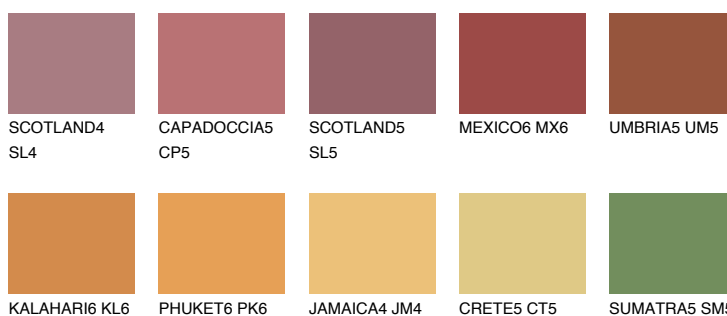

**AMBER PATH**

☀ 24%

Kompatibilna boja**BOJE PALETE COLOURS OF NATURE****Boje palete Intense**

Više informacija o žbukama i bojama, možete pronaći na
www.ceresit.hr