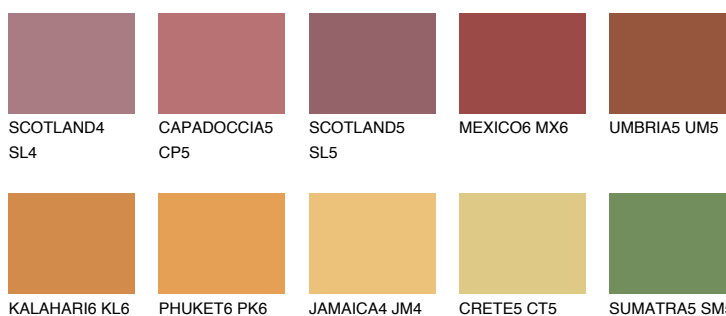

**AMBER PATH**

☀ 24%

Kompatibilna boja**BOJE PALETE COLOURS OF NATURE****Boje palete Intense**

Više informacija o žbukama i bojama, možete pronaći na
www.ceresit.hr