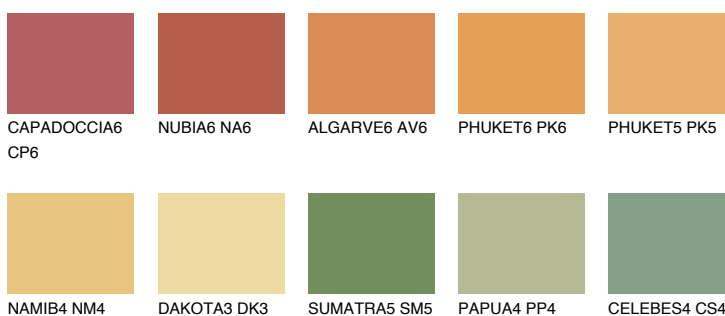

**AMBER JEWEL**

☀ 56%

**Kompatibilna boja****BOJE PALETE COLOURS OF NATURE****Boje palete Intense**

Više informacija o žbukama i bojama, možete pronaći na  
[www.ceresit.hr](http://www.ceresit.hr)