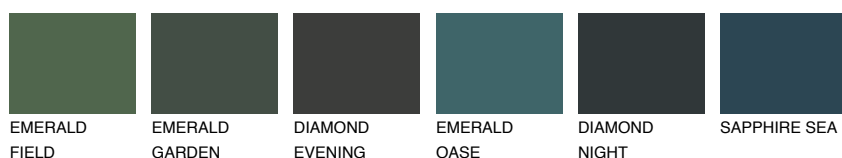

**AMBER JEWEL**

☀ 56%

**Kompatibilna boja****BOJE PALETE COLOURS OF NATURE****Boje palete Intense**

Više informacija o žbukama i bojama, možete pronaći na  
[www.ceresit.hr](http://www.ceresit.hr)