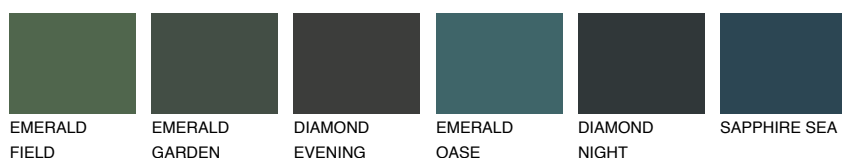

**AMBER JEWEL**

☀ 56%

Kompatibilna boja**BOJE PALETE COLOURS OF NATURE****Boje palete Intense**

Više informacija o žbukama i bojama, možete pronaći na
www.ceresit.hr