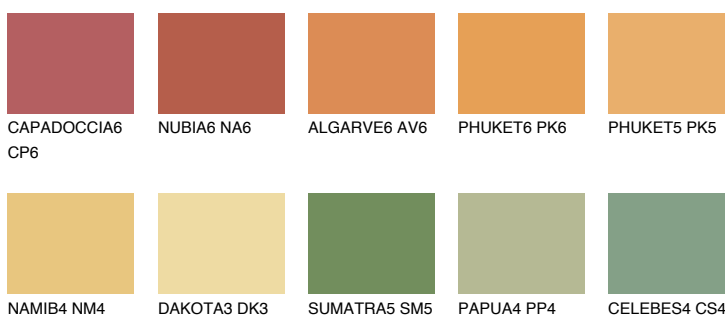

**AMBER JEWEL**

☀ 56%

Kompatibilna boja**BOJE PALETE COLOURS OF NATURE****Boje palete Intense**

Više informacija o žbukama i bojama, možete pronaći na
www.ceresit.hr