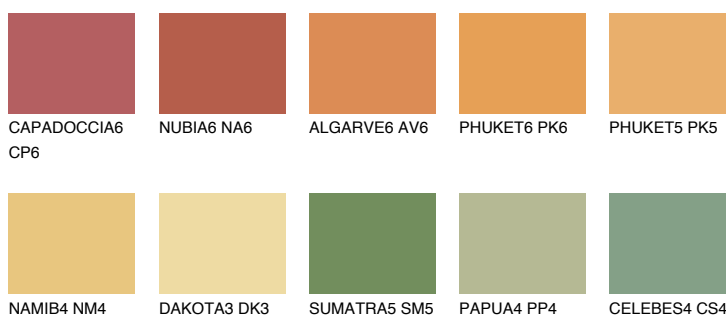

**AMBER JEWEL**

☀ 56%

**Kompatibilna boja****BOJE PALETE COLOURS OF NATURE****Boje palete Intense**

Više informacija o žbukama i bojama, možete pronaći na  
[www.ceresit.hr](http://www.ceresit.hr)