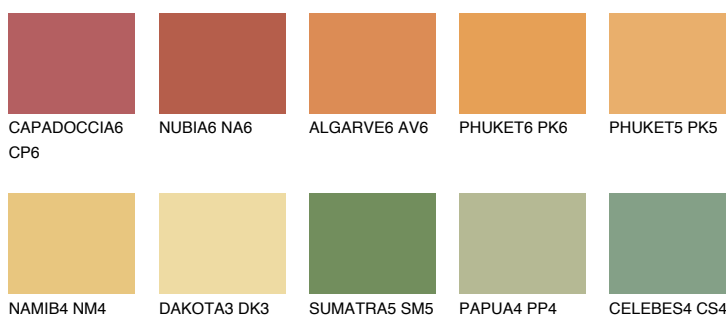

**AMBER JEWEL**

56%

Kompatibilna boja**BOJE PALETE COLOURS OF NATURE****Boje palete Intense**

Više informacija o žbukama i bojama, možete pronaći na www.ceresit.hr