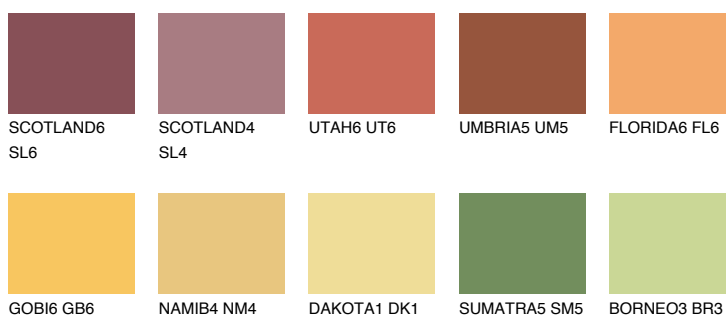

**AMBER ISLAND**

☀ 33%

Kompatibilna boja**BOJE PALETE COLOURS OF NATURE****Boje palete Intense**

Više informacija o žbukama i bojama, možete pronaći na
www.ceresit.hr

Predstavljene boje odnose se na žbuke i boje koje nudi Ceresit. Zbog upotrebe digitalnih tehnika, predstavljene boje možda ne odgovaraju u potpunosti stvarnim bojama pa se ne mogu smatrati pouzdanom prezentacijom boja. Preporučujemo provjeru jedinstvenih uzoraka boja.