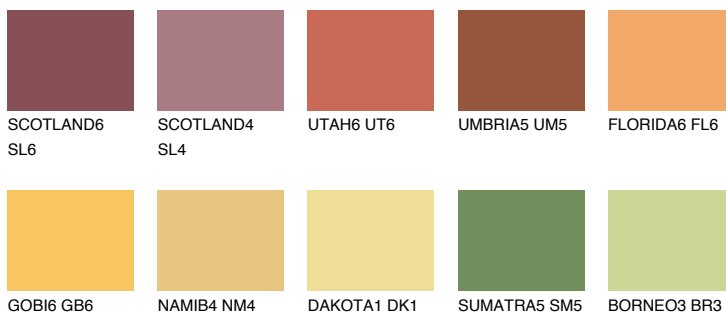

**AMBER ISLAND**

☀ 33%

**Kompatibilna boja****BOJE PALETE COLOURS OF NATURE****Boje palete Intense**

Više informacija o žbukama i bojama, možete pronaći na  
[www.ceresit.hr](http://www.ceresit.hr)