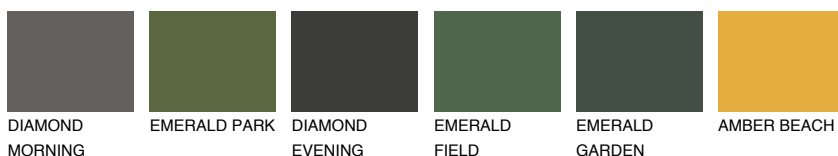

**AMBER ISLAND**

☀ 33%

**Kompatibilna boja****BOJE PALETE COLOURS OF NATURE****Boje palete Intense**

Više informacija o žbukama i bojama, možete pronaći na  
[www.ceresit.hr](http://www.ceresit.hr)