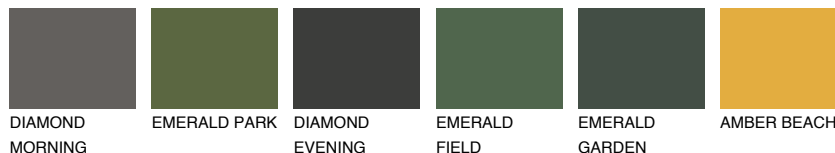

**AMBER ISLAND**

☀ 33%

Kompatibilna boja**BOJE PALETE COLOURS OF NATURE****Boje palete Intense**

Više informacija o žbukama i bojama, možete pronaći na
www.ceresit.hr