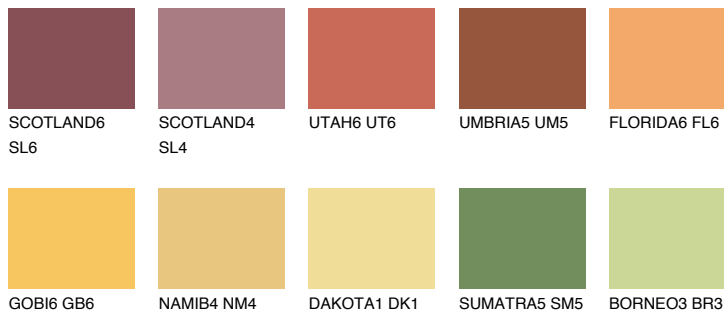

**AMBER ISLAND**

☀ 33%

Kompatibilna boja**BOJE PALETE COLOURS OF NATURE****Boje palete Intense**

Više informacija o žbukama i bojama, možete pronaći na
www.ceresit.hr