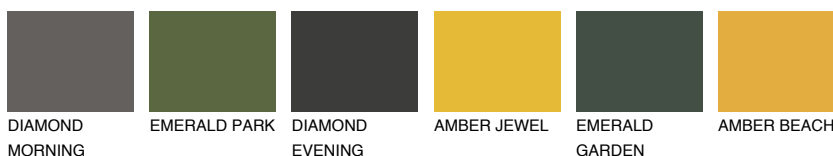

**AMBER GLASS**

☀ 43%

Kompatibilna boja**BOJE PALETE COLOURS OF NATURE****Boje palete Intense**

Više informacija o žbukama i bojama, možete pronaći na
www.ceresit.hr