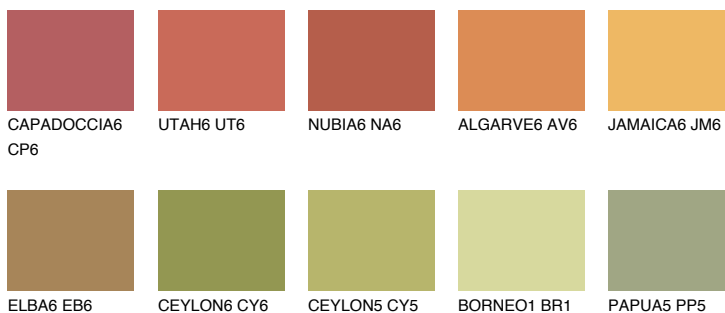

**AMBER GLASS**

☀ 43%

Kompatibilna boja**BOJE PALETE COLOURS OF NATURE****Boje palete Intense**

Više informacija o žbukama i bojama, možete pronaći na
www.ceresit.hr