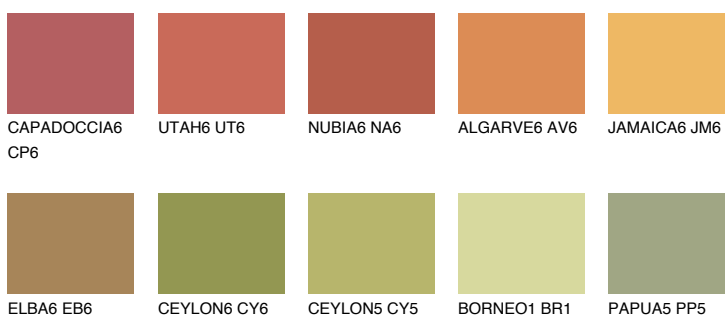

**AMBER GLASS**

☀ 43%

**Kompatibilna boja****BOJE PALETE COLOURS OF NATURE****Boje palete Intense**

Više informacija o žbukama i bojama, možete pronaći na  
[www.ceresit.hr](http://www.ceresit.hr)