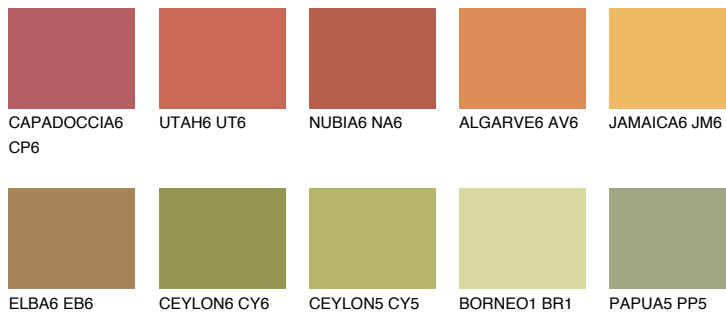

**AMBER GLASS**

☀ 43%

Kompatibilna boja**BOJE PALETE COLOURS OF NATURE****Boje palete Intense**

Više informacija o žbukama i bojama, možete pronaći na
www.ceresit.hr