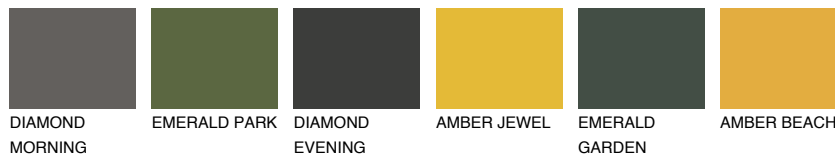

**AMBER GLASS**

☀ 43%

Kompatibilna boja**BOJE PALETE COLOURS OF NATURE****Boje palete Intense**

Više informacija o žbukama i bojama, možete pronaći na
www.ceresit.hr