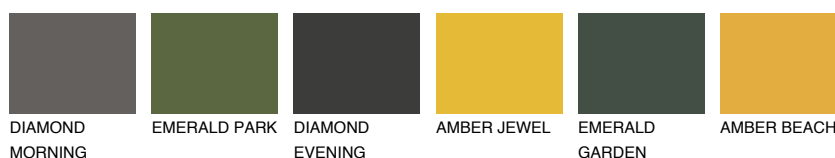

**AMBER GLASS**

☀ 43%

**Kompatibilna boja****BOJE PALETE COLOURS OF NATURE****Boje palete Intense**

Više informacija o žbukama i bojama, možete pronaći na  
[www.ceresit.hr](http://www.ceresit.hr)