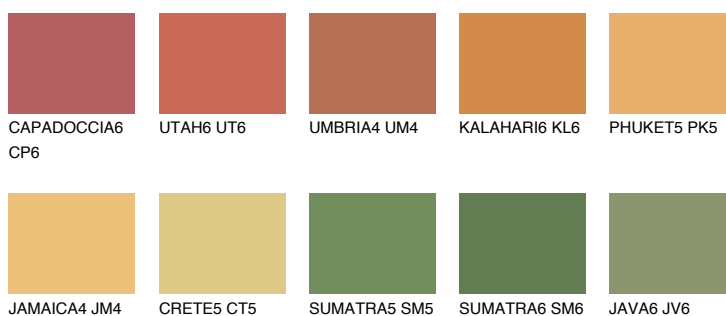

**AMBER BEACH**

☀ 51%

Kompatibilna boja**BOJE PALETE COLOURS OF NATURE****Boje palete Intense**

Više informacija o žbukama i bojama, možete pronaći na
www.ceresit.hr