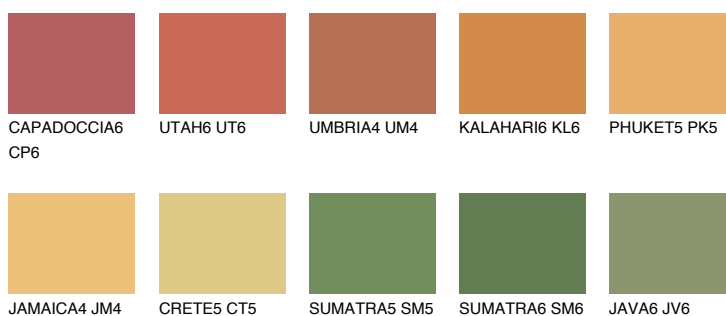

**AMBER BEACH**

☀ 51%

**Kompatibilna boja****BOJE PALETE COLOURS OF NATURE****Boje palete Intense**

Više informacija o žbukama i bojama, možete pronaći na  
[www.ceresit.hr](http://www.ceresit.hr)