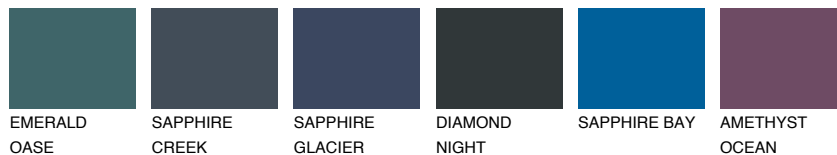

VIRGINIA6 VR6☾ 31% **TSR** 27%**Kompatibilna boja****BOJE PALETE COLOURS OF NATURE****Boje palete Intense**

Više informacija o žbukama i bojama, možete pronaći na
www.ceresit.hr