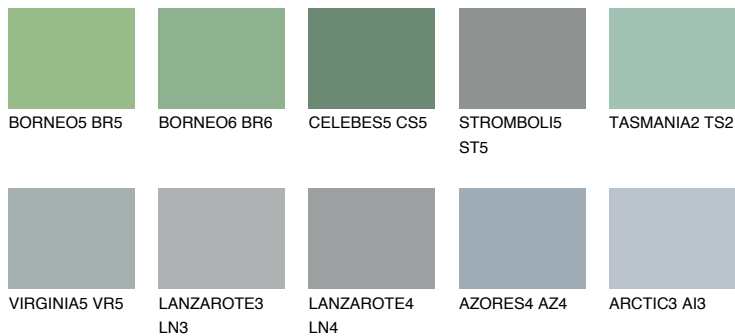

VIRGINIA6 VR6☀ 31% **TSR 27%****Kompatibilna boja****BOJE PALETE COLOURS OF NATURE****Boje palete Intense**

Više informacija o žbukama i bojama, možete pronaći na
www.ceresit.hr