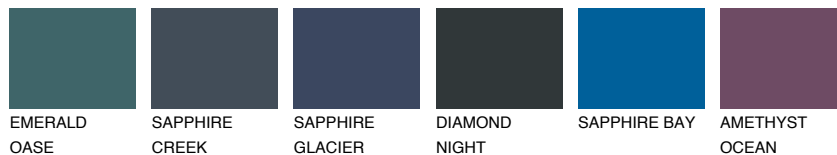

VIRGINIA6 VR6☀ 31% **TSR 27%****Kompatibilna boja****BOJE PALETE COLOURS OF NATURE****Boje palete Intense**

Više informacija o žbukama i bojama, možete pronaći na
www.ceresit.hr