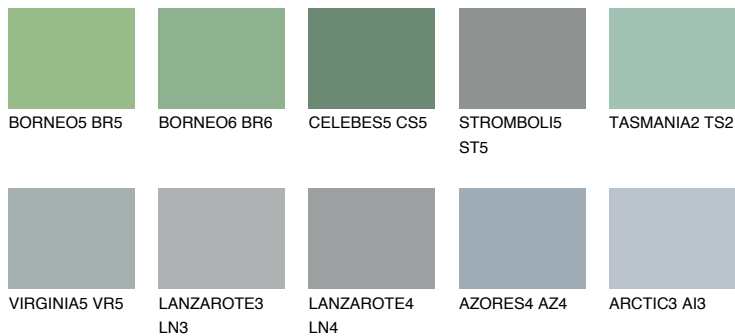

VIRGINIA6 VR6☾ 31% **TSR** 27%**Kompatibilna boja****BOJE PALETE COLOURS OF NATURE****Boje palete Intense**

Više informacija o žbukama i bojama, možete pronaći na
www.ceresit.hr