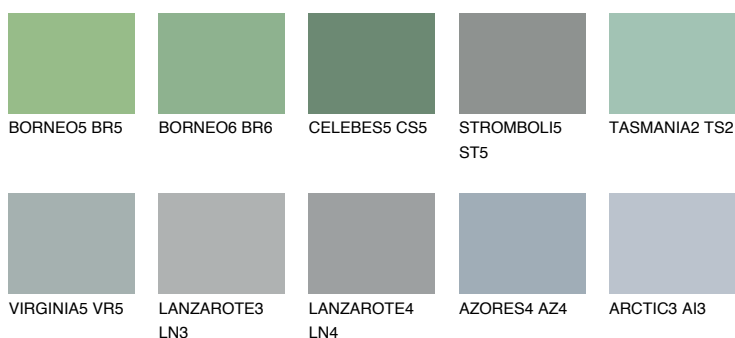

**VIRGINIA6 VR6**☀ 31%   **TSR 27%****Kompatibilna boja****BOJE PALETE COLOURS OF NATURE****Boje palete Intense**

Više informacija o žbukama i bojama, možete pronaći na  
[www.ceresit.hr](http://www.ceresit.hr)