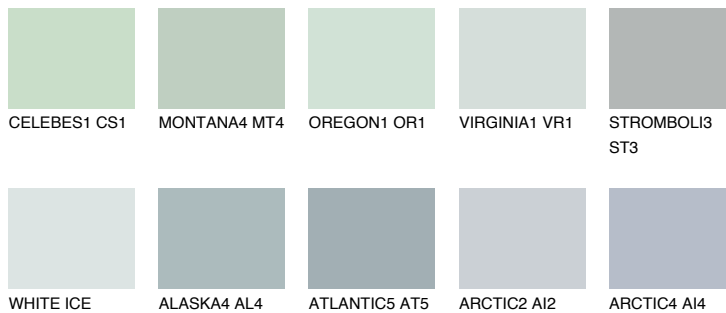

ATLANTIC3 AT359% **TSR** 56%**Kompatibilna boja****BOJE PALETE COLOURS OF NATURE****Boje palete Intense**

Više informacija o žbukama i bojama, možete pronaći na
www.ceresit.hr