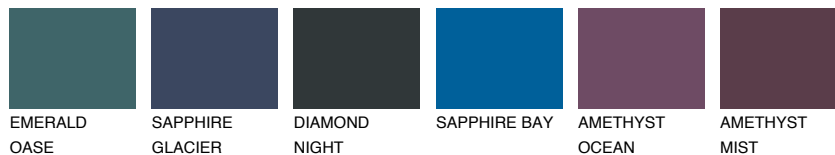

**ATLANTIC3 AT3**59% **TSR** 56%**Kompatibilna boja****BOJE PALETE COLOURS OF NATURE****Boje palete Intense**

Više informacija o žbukama i bojama, možete pronaći na  
[www.ceresit.hr](http://www.ceresit.hr)