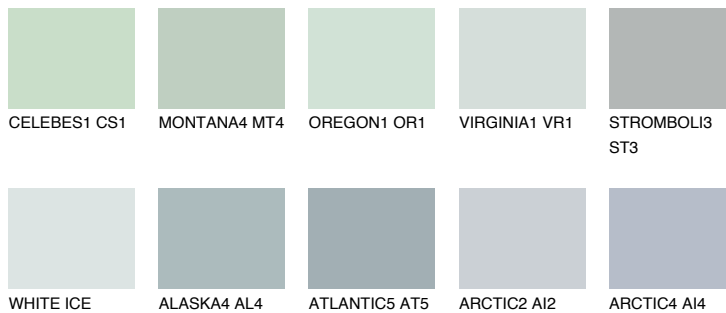

**ATLANTIC3 AT3**59% **TSR** 56%**Kompatibilna boja****BOJE PALETE COLOURS OF NATURE****Boje palete Intense**

Više informacija o žbukama i bojama, možete pronaći na  
[www.ceresit.hr](http://www.ceresit.hr)