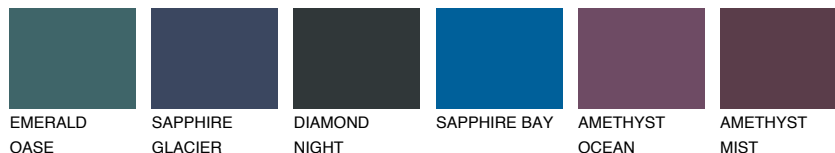

ATLANTIC3 AT359% **TSR** 56%**Kompatibilna boja****BOJE PALETE COLOURS OF NATURE****Boje palete Intense**

Više informacija o žbukama i bojama, možete pronaći na
www.ceresit.hr