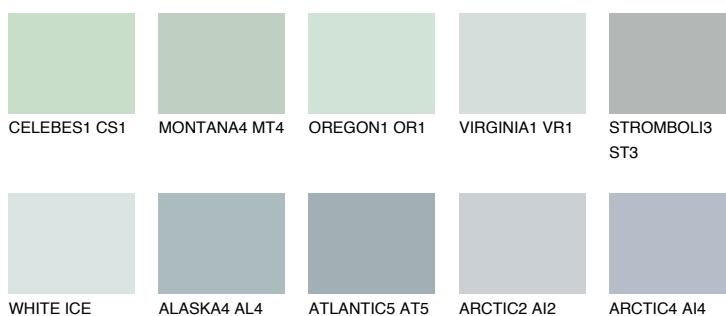

**ATLANTIC3 AT3**59% **TSR** 56%**Kompatibilna boja****BOJE PALETE COLOURS OF NATURE****Boje palete Intense**

Više informacija o žbukama i bojama, možete pronaći na www.ceresit.hr