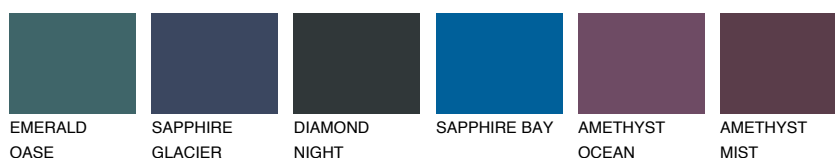

ATLANTIC3 AT359% **TSR** 56%**Kompatibilna boja****BOJE PALETE COLOURS OF NATURE****Boje palete Intense**

Više informacija o žbukama i bojama, možete pronaći na
www.ceresit.hr