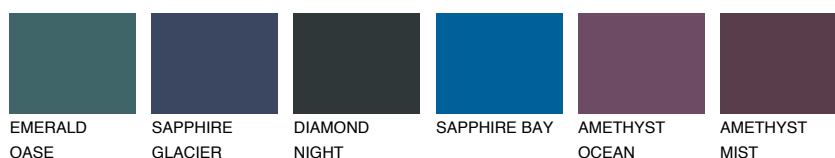

**ATLANTIC3 AT3**59% **TSR** 56%**Kompatibilna boja****BOJE PALETE COLOURS OF NATURE****Boje palete Intense**

Više informacija o žbukama i bojama, možete pronaći na www.ceresit.hr