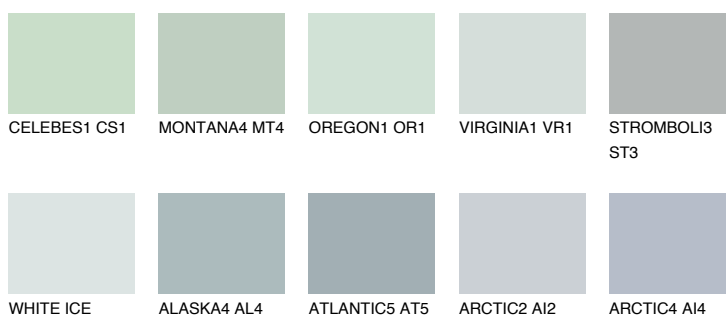

ATLANTIC3 AT359% **TSR** 56%**Kompatibilna boja****BOJE PALETE COLOURS OF NATURE****Boje palete Intense**

Više informacija o žbukama i bojama, možete pronaći na
www.ceresit.hr