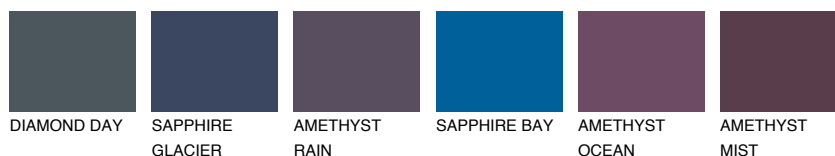

VIRGINIA5 VR5☀ 43% **TSR** 40%**Kompatibilna boja****BOJE PALETE COLOURS OF NATURE****Boje palete Intense**

Više informacija o žbukama i bojama, možete pronaći na
www.ceresit.hr