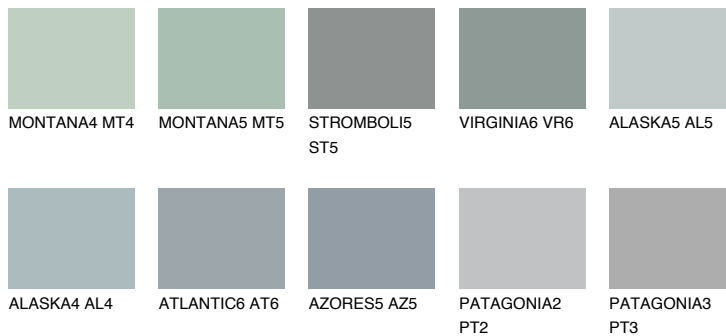

VIRGINIA5 VR5☀ 43% **TSR** 40%**Kompatibilna boja****BOJE PALETE COLOURS OF NATURE****Boje palete Intense**

Više informacija o žbukama i bojama, možete pronaći na
www.ceresit.hr