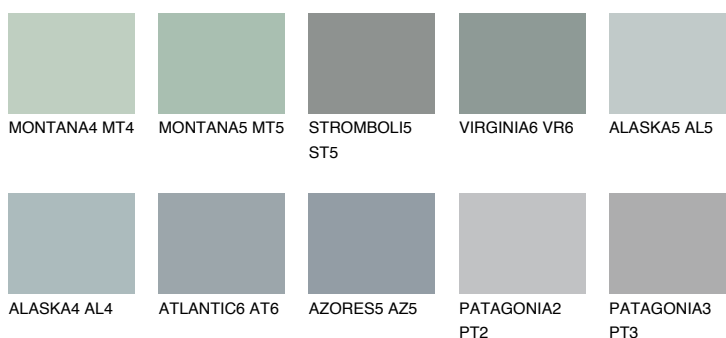

**VIRGINIA5 VR5**☀ 43% **TSR** 40%**Kompatibilna boja****BOJE PALETE COLOURS OF NATURE****Boje palete Intense**

Više informacija o žbukama i bojama, možete pronaći na  
[www.ceresit.hr](http://www.ceresit.hr)