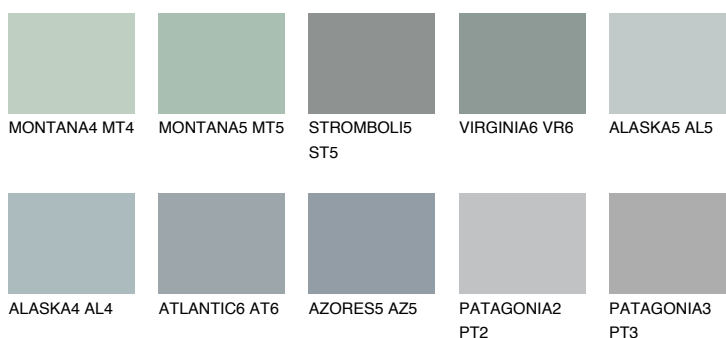

VIRGINIA5 VR5☀ 43% **TSR** 40%**Kompatibilna boja****BOJE PALETE COLOURS OF NATURE****Boje palete Intense**

Više informacija o žbukama i bojama, možete pronaći na www.ceresit.hr