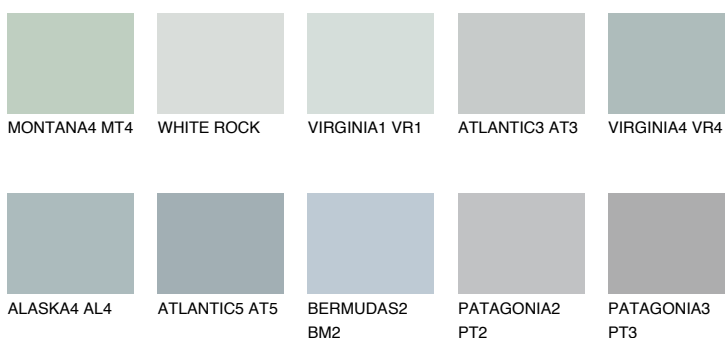

**VIRGINIA3 VR3**55% **TSR** 52%**Kompatibilna boja****BOJE PALETE COLOURS OF NATURE****Boje palete Intense**

Više informacija o žbukama i bojama, možete pronaći na  
[www.ceresit.hr](http://www.ceresit.hr)