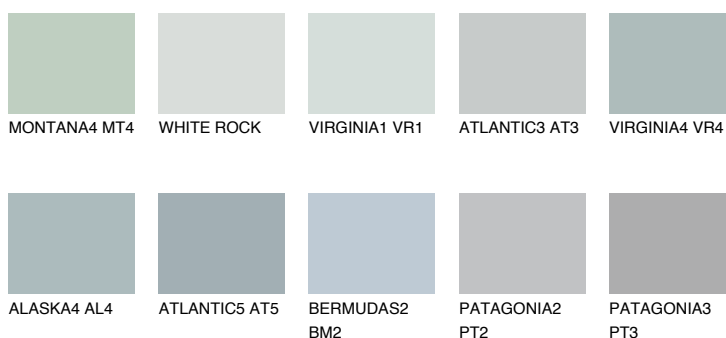

**VIRGINIA3 VR3**55% **TSR** 52%**Kompatibilna boja****BOJE PALETE COLOURS OF NATURE****Boje palete Intense**

Više informacija o žbukama i bojama, možete pronaći na [www.ceresit.hr](http://www.ceresit.hr)