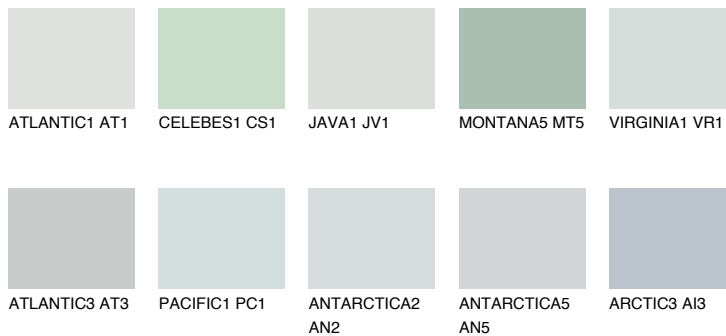

**VIRGINIA2 VR2**65% **TSR** 62%**Kompatibilna boja****BOJE PALETE COLOURS OF NATURE****Boje palete Intense**

Više informacija o žbukama i bojama, možete pronaći na [www.ceresit.hr](http://www.ceresit.hr)