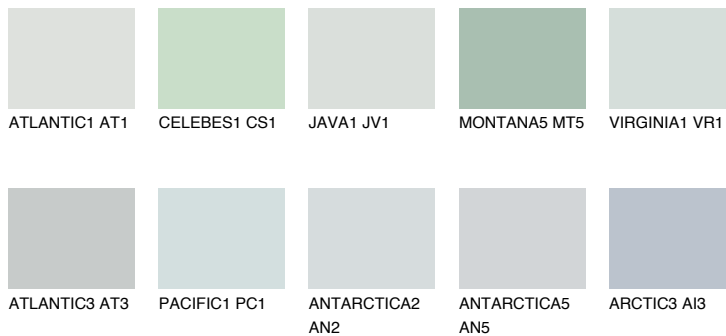

VIRGINIA2 VR265% **TSR** 62%**Kompatibilna boja****BOJE PALETE COLOURS OF NATURE****Boje palete Intense**

Više informacija o žbukama i bojama, možete pronaći na www.ceresit.hr