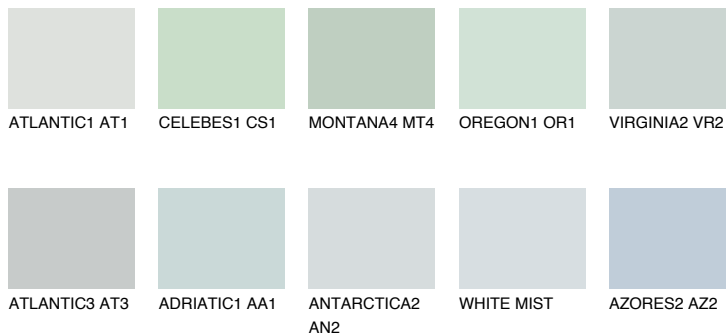


**VIRGINIA1 VR1**71% **TSR** 71%**Kompatibilna boja****BOJE PALETE COLOURS OF NATURE****Boje palete Intense**

Više informacija o žbukama i bojama, možete pronaći na
www.ceresit.hr