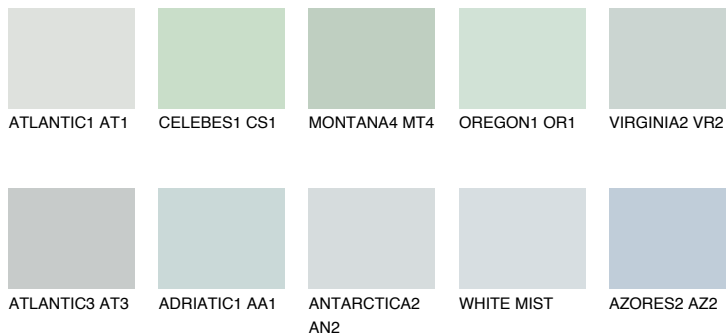

VIRGINIA1 VR171% **TSR** 71%**Kompatibilna boja****BOJE PALETE COLOURS OF NATURE****Boje palete Intense**

Više informacija o žbukama i bojama, možete pronaći na
www.ceresit.hr