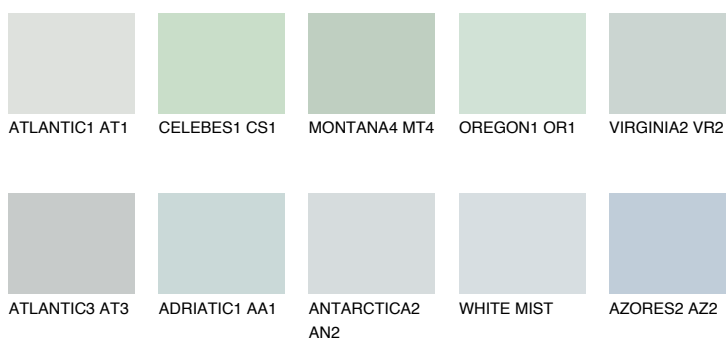


**VIRGINIA1 VR1**71% **TSR** 71%**Kompatibilna boja****BOJE PALETE COLOURS OF NATURE****Boje palete Intense**

Više informacija o žbukama i bojama, možete pronaći na  
[www.ceresit.hr](http://www.ceresit.hr)