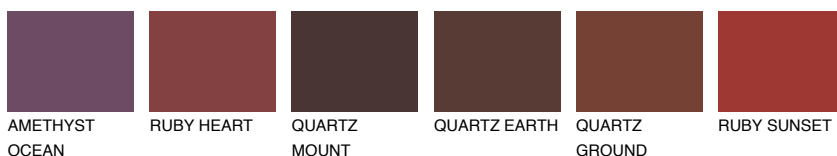

**NEBRASKA6 NB6**☀ 16% **TSR** 13%**Kompatibilna boja****BOJE PALETE COLOURS OF NATURE****Boje palete Intense**

Više informacija o žbukama i bojama, možete pronaći na www.ceresit.hr