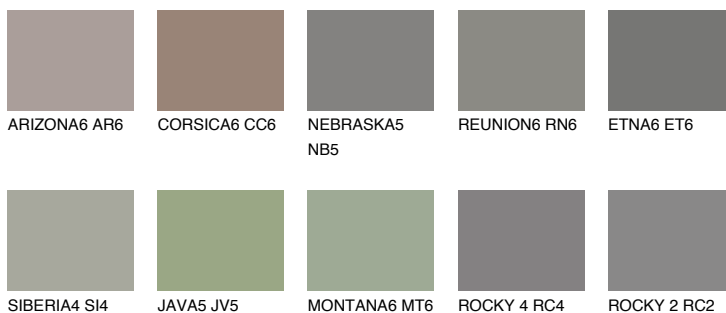

**NEBRASKA6 NB6**☀ 16% **TSR** 13%**Kompatibilna boja****BOJE PALETE COLOURS OF NATURE****Boje palete Intense**

Više informacija o žbukama i bojama, možete pronaći na www.ceresit.hr