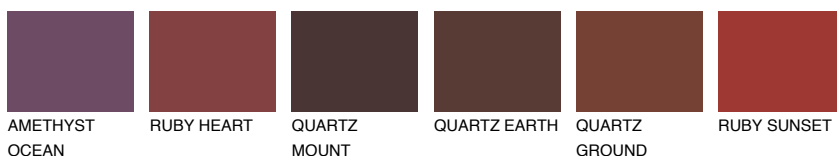

**NEBRASKA6 NB6**☀ 16% **TSR** 13%**Kompatibilna boja****BOJE PALETE COLOURS OF NATURE****Boje palete Intense**

Više informacija o žbukama i bojama, možete pronaći na
www.ceresit.hr