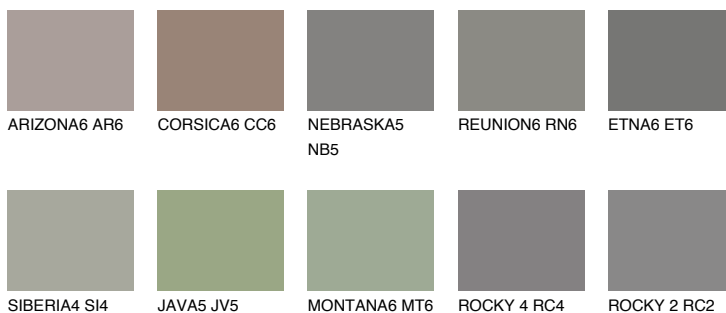

**NEBRASKA6 NB6**☀ 16% **TSR** 13%**Kompatibilna boja****BOJE PALETE COLOURS OF NATURE****Boje palete Intense**

Više informacija o žbukama i bojama, možete pronaći na
www.ceresit.hr