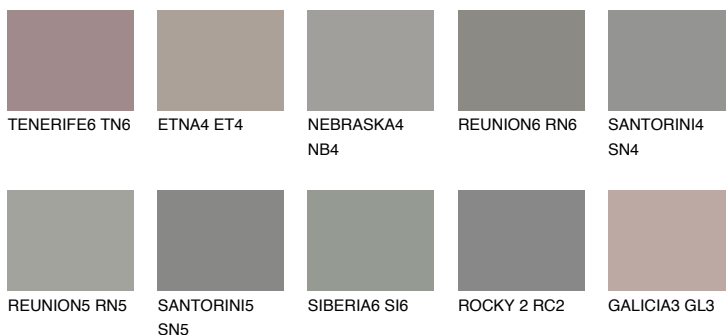

NEBRASKA5 NB5☀ 22% **TSR** 18%**Kompatibilna boja****BOJE PALETE COLOURS OF NATURE****Boje palete Intense**

Više informacija o žbukama i bojama, možete pronaći na www.ceresit.hr