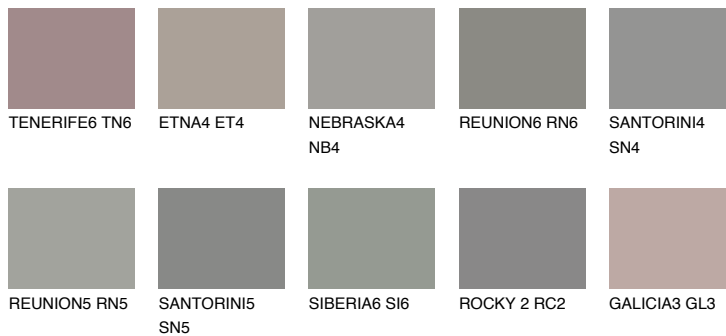

NEBRASKA5 NB5☀ 22% **TSR** 18%**Kompatibilna boja****BOJE PALETE COLOURS OF NATURE****Boje palete Intense**

Više informacija o žbukama i bojama, možete pronaći na www.ceresit.hr

Predstavljene boje odnose se na žbuke i boje koje nudi Ceresit. Zbog upotrebe digitalnih tehnika, predstavljene boje možda ne odgovaraju u potpunosti stvarnim bojama pa se ne mogu smatrati pouzdanom prezentacijom boja. Preporučujemo provjeru jedinstvenih uzoraka boja.