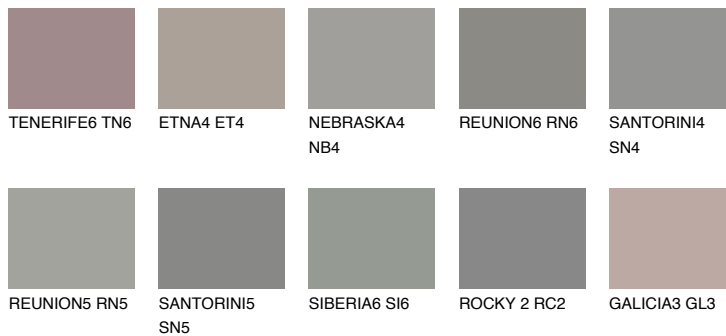

NEBRASKA5 NB5☀ 22% **TSR** 18%**Kompatibilna boja****BOJE PALETE COLOURS OF NATURE****Boje palete Intense**

Više informacija o žbukama i bojama, možete pronaći na www.ceresit.hr