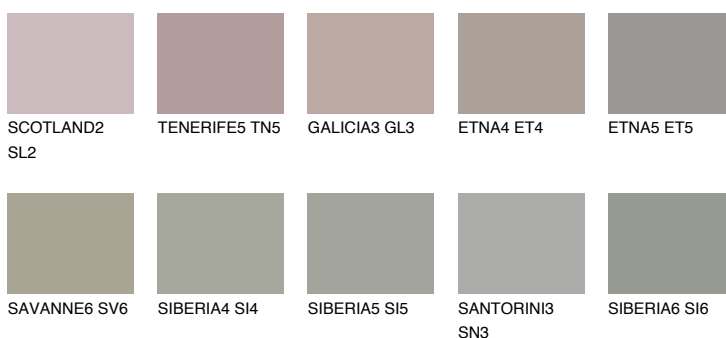

**NEBRASKA4 NB4**☀ 35% **TSR** 29%**Kompatibilna boja****BOJE PALETE COLOURS OF NATURE****Boje palete Intense**

Više informacija o žbukama i bojama, možete pronaći na  
[www.ceresit.hr](http://www.ceresit.hr)