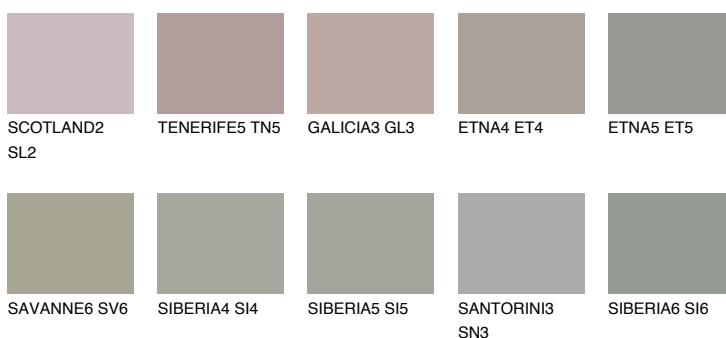

NEBRASKA4 NB4☀ 35% **TSR** 29%**Kompatibilna boja****BOJE PALETE COLOURS OF NATURE****Boje palete Intense**

Više informacija o žbukama i bojama, možete pronaći na
www.ceresit.hr