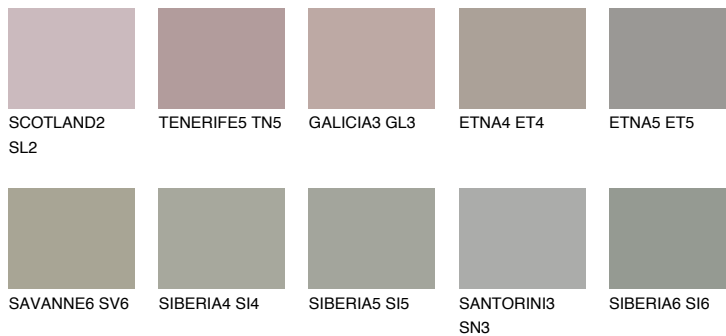

NEBRASKA4 NB4☀ 35% **TSR** 29%**Kompatibilna boja****BOJE PALETE COLOURS OF NATURE****Boje palete Intense**

Više informacija o žbukama i bojama, možete pronaći na
www.ceresit.hr