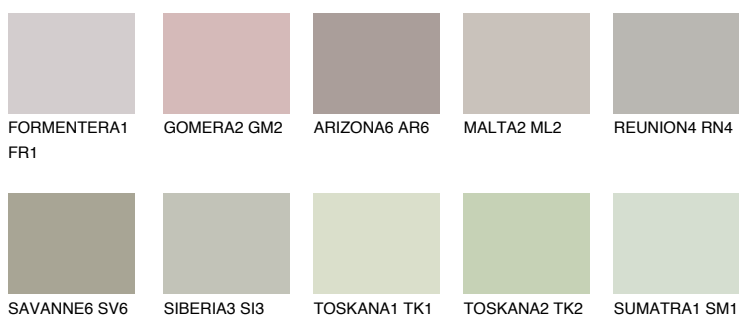

**NEBRASKA3 NB3**50% **TSR** 44%**Kompatibilna boja****BOJE PALETE COLOURS OF NATURE****Boje palete Intense**

Više informacija o žbukama i bojama, možete pronaći na  
[www.ceresit.hr](http://www.ceresit.hr)