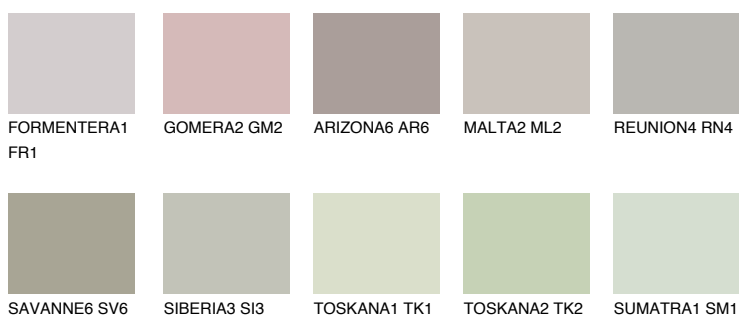

NEBRASKA3 NB350% **TSR** 44%**Kompatibilna boja****BOJE PALETE COLOURS OF NATURE****Boje palete Intense**

Više informacija o žbukama i bojama, možete pronaći na
www.ceresit.hr