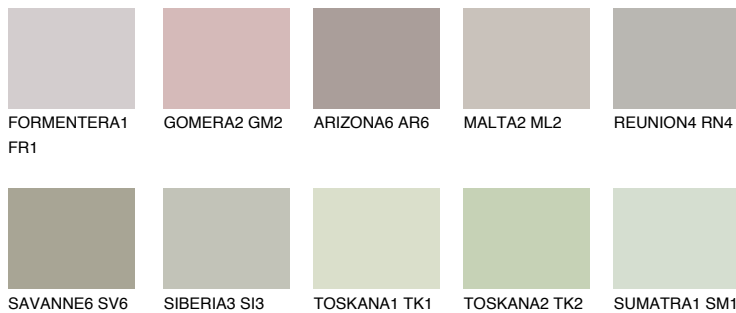

NEBRASKA3 NB350% **TSR** 44%**Kompatibilna boja****BOJE PALETE COLOURS OF NATURE****Boje palete Intense**

Više informacija o žbukama i bojama, možete pronaći na
www.ceresit.hr