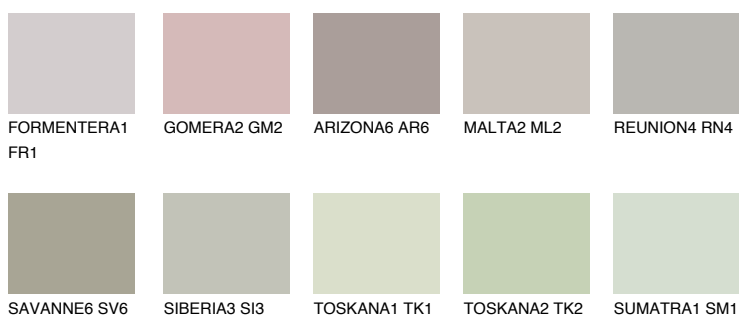

**NEBRASKA3 NB3**50% **TSR** 44%**Kompatibilna boja****BOJE PALETE COLOURS OF NATURE****Boje palete Intense**

Više informacija o žbukama i bojama, možete pronaći na
www.ceresit.hr