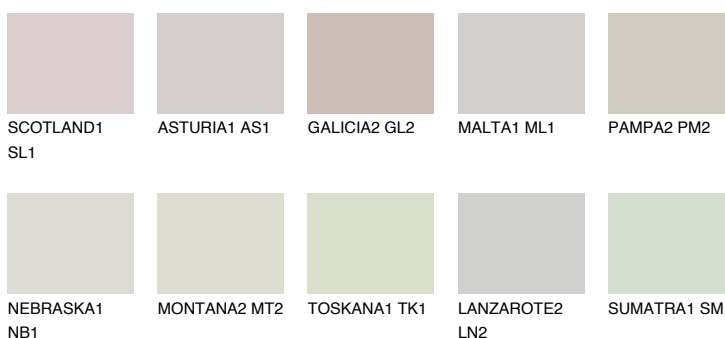

**NEBRASKA2 NB2**60% **TSR** 53%**Kompatibilna boja****BOJE PALETE COLOURS OF NATURE****Boje palete Intense**

Više informacija o žbukama i bojama, možete pronaći na  
[www.ceresit.hr](http://www.ceresit.hr)