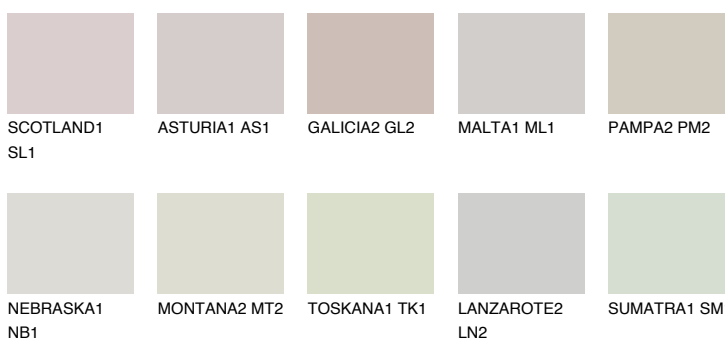

NEBRASKA2 NB260% **TSR** 53%**Kompatibilna boja****BOJE PALETE COLOURS OF NATURE****Boje palete Intense**

Više informacija o žbukama i bojama, možete pronaći na
www.ceresit.hr