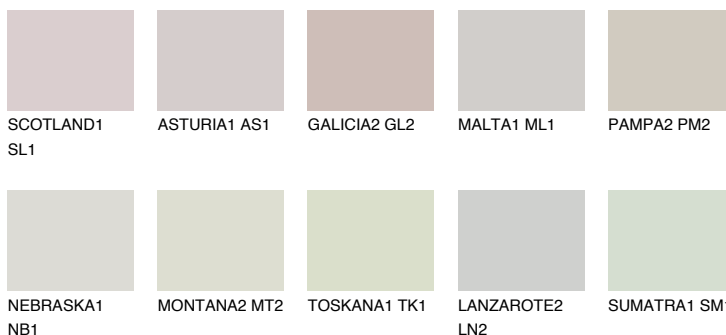

**NEBRASKA2 NB2**60% **TSR** 53%**Kompatibilna boja****BOJE PALETE COLOURS OF NATURE****Boje palete Intense**

Više informacija o žbukama i bojama, možete pronaći na  
[www.ceresit.hr](http://www.ceresit.hr)