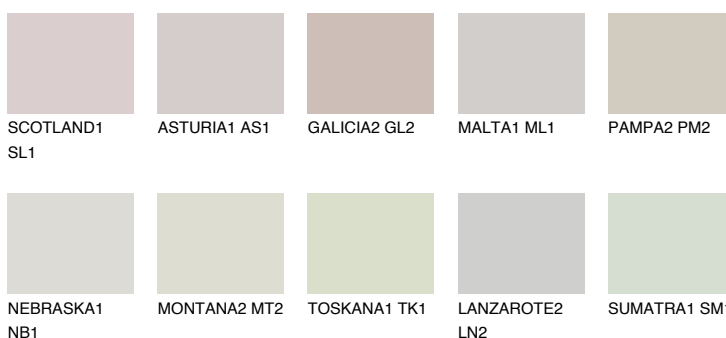

NEBRASKA2 NB260% **TSR** 53%**Kompatibilna boja****BOJE PALETE COLOURS OF NATURE****Boje palete Intense**

Više informacija o žbukama i bojama, možete pronaći na
www.ceresit.hr