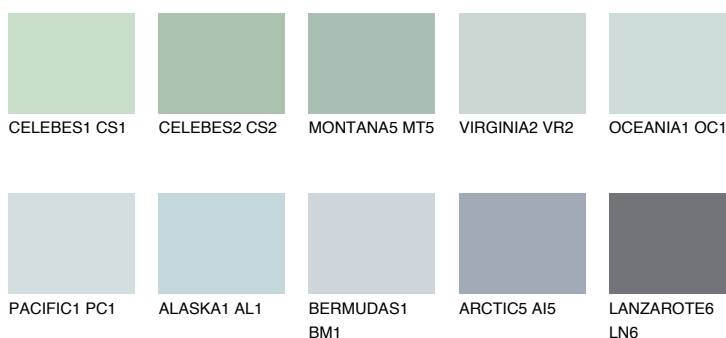

ATLANTIC2 AT264% **TSR** 59%**Kompatibilna boja****BOJE PALETE COLOURS OF NATURE****Boje palete Intense**

Više informacija o žbukama i bojama, možete pronaći na www.ceresit.hr