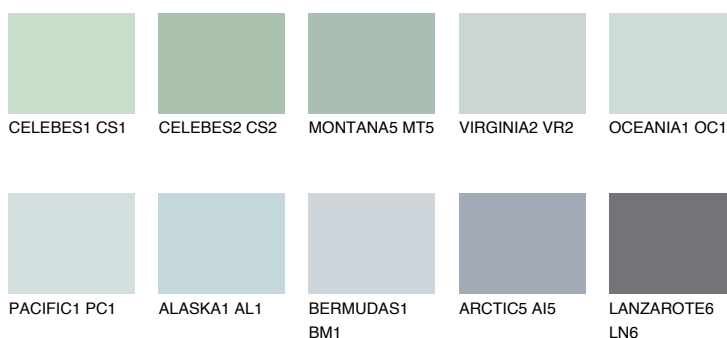

ATLANTIC2 AT264% **TSR** 59%**Kompatibilna boja****BOJE PALETE COLOURS OF NATURE****Boje palete Intense**

Više informacija o žbukama i bojama, možete pronaći na www.ceresit.hr