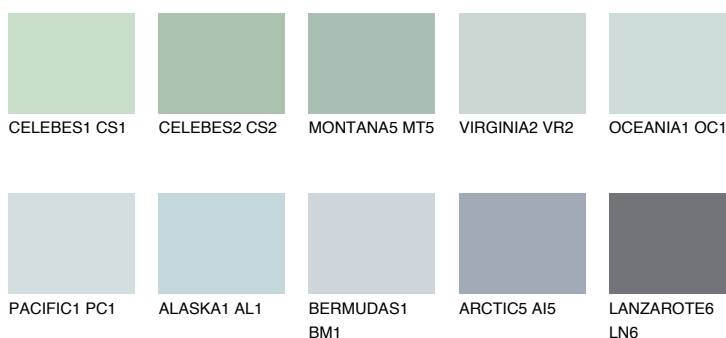

**ATLANTIC2 AT2**64% **TSR** 59%**Kompatibilna boja****BOJE PALETE COLOURS OF NATURE****Boje palete Intense**

Više informacija o žbukama i bojama, možete pronaći na [www.ceresit.hr](http://www.ceresit.hr)