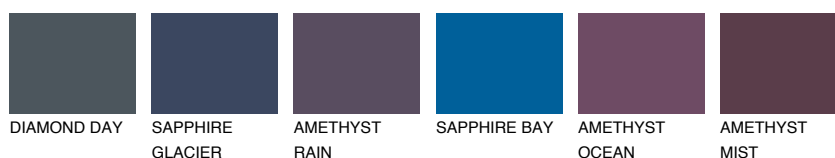

**ADRIATIC5 AA5**44% **TSR** 51%**Kompatibilna boja****BOJE PALETE COLOURS OF NATURE****Boje palete Intense**

Više informacija o žbukama i bojama, možete pronaći na [www.ceresit.hr](http://www.ceresit.hr)