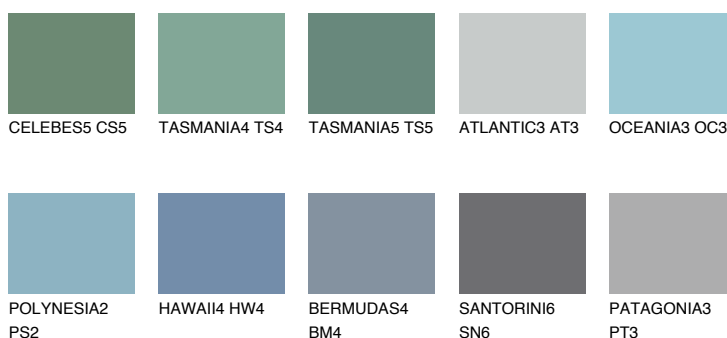

**ADRIATIC5 AA5**44% **TSR** 51%**Kompatibilna boja****BOJE PALETE COLOURS OF NATURE****Boje palete Intense**

Više informacija o žbukama i bojama, možete pronaći na [www.ceresit.hr](http://www.ceresit.hr)