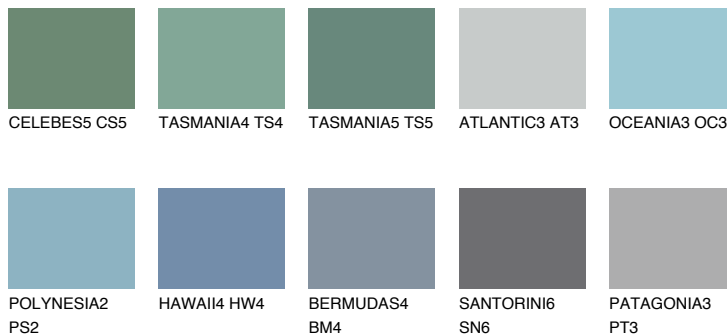

**ADRIATIC5 AA5**44% **TSR** 51%**Kompatibilna boja****BOJE PALETE COLOURS OF NATURE****Boje palete Intense**

Više informacija o žbukama i bojama, možete pronaći na www.ceresit.hr