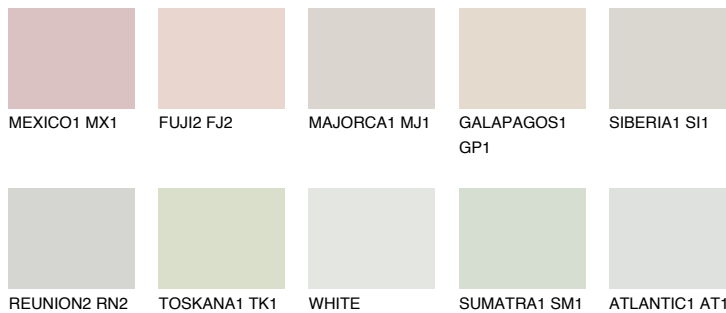

**NEBRASKA1 NB1**71% **TSR** 60%**Kompatibilna boja****BOJE PALETE COLOURS OF NATURE****Boje palete Intense**

Više informacija o žbukama i bojama, možete pronaći na [www.ceresit.hr](http://www.ceresit.hr)