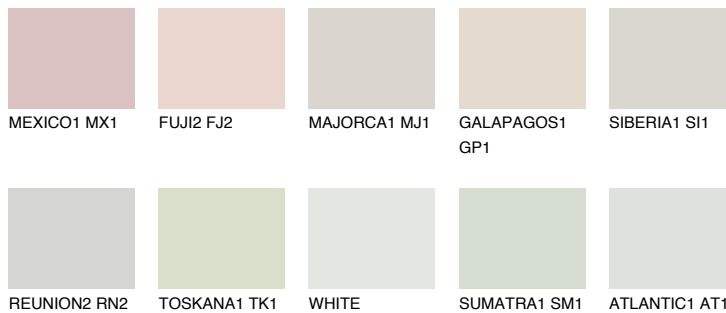

NEBRASKA1 NB171% **TSR** 60%**Kompatibilna boja****BOJE PALETE COLOURS OF NATURE****Boje palete Intense**

Više informacija o žbukama i bojama, možete pronaći na www.ceresit.hr