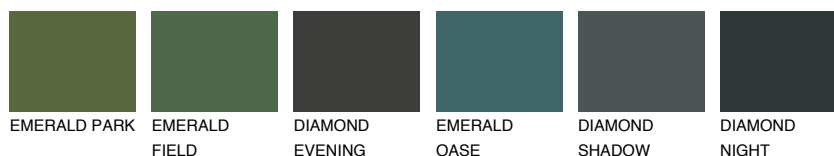

NEBRASKA1 NB171% **TSR** 60%**Kompatibilna boja****BOJE PALETE COLOURS OF NATURE****Boje palete Intense**

Više informacija o žbukama i bojama, možete pronaći na www.ceresit.hr