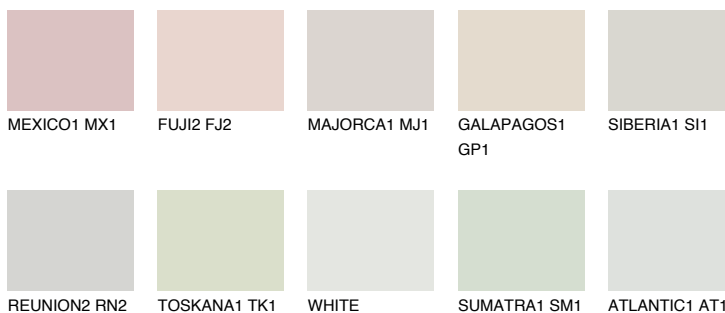

**NEBRASKA1 NB1**71% **TSR** 60%**Kompatibilna boja****BOJE PALETE COLOURS OF NATURE****Boje palete Intense**

Više informacija o žbukama i bojama, možete pronaći na www.ceresit.hr