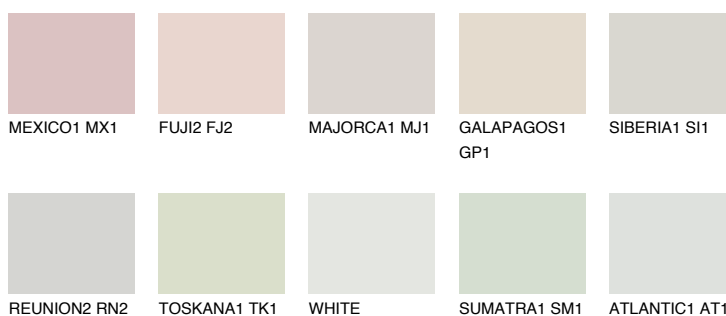


**NEBRASKA1 NB1**71% **TSR** 60%**Kompatibilna boja****BOJE PALETE COLOURS OF NATURE****Boje palete Intense**

Više informacija o žbukama i bojama, možete pronaći na [www.ceresit.hr](http://www.ceresit.hr)