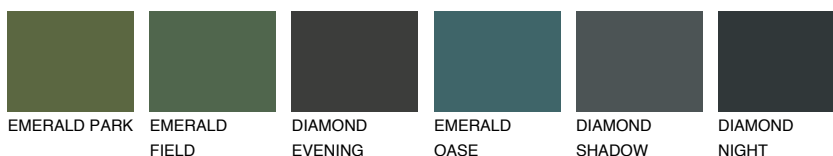

**NEBRASKA1 NB1**71% **TSR** 60%**Kompatibilna boja****BOJE PALETE COLOURS OF NATURE****Boje palete Intense**

Više informacija o žbukama i bojama, možete pronaći na www.ceresit.hr