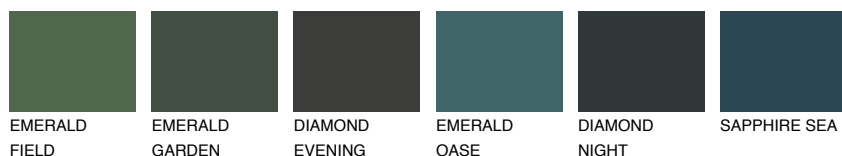

**ETNA6 ET6**18% **TSR** 17%**Kompatibilna boja****BOJE PALETE COLOURS OF NATURE****Boje palete Intense**

Više informacija o žbukama i bojama, možete pronaći na [www.ceresit.hr](http://www.ceresit.hr)