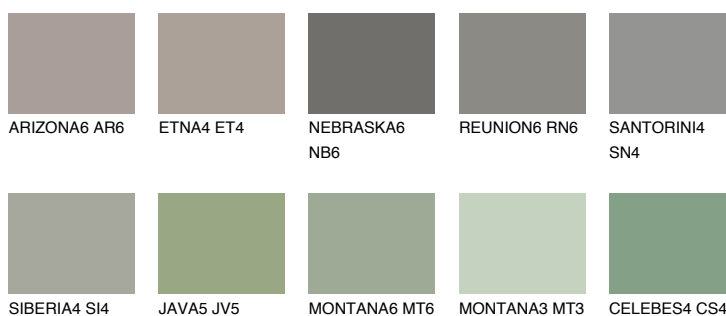

**ETNA6 ET6**18% **TSR** 17%**Kompatibilna boja****BOJE PALETE COLOURS OF NATURE****Boje palete Intense**

Više informacija o žbukama i bojama, možete pronaći na [www.ceresit.hr](http://www.ceresit.hr)