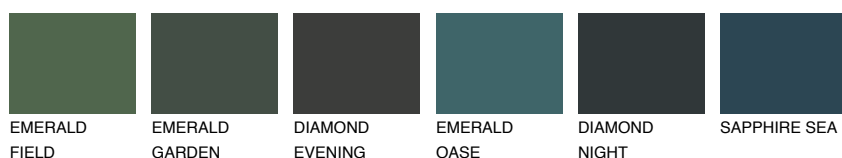

**ETNA6 ET6**● 18% **TSR** 17%**Kompatibilna boja****BOJE PALETE COLOURS OF NATURE****Boje palete Intense**

Više informacija o žbukama i bojama, možete pronaći na [www.ceresit.hr](http://www.ceresit.hr)