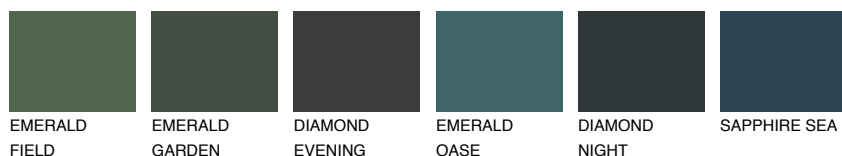

**ETNA6 ET6**☀ 18% **TSR** 17%**Kompatibilna boja****BOJE PALETE COLOURS OF NATURE****Boje palete Intense**

Više informacija o žbukama i bojama, možete pronaći na www.ceresit.hr