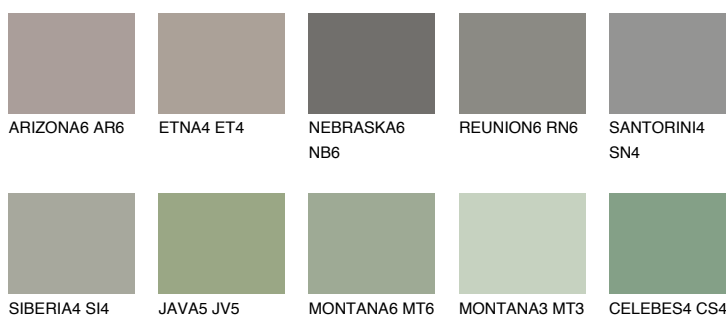

**ETNA6 ET6**● 18% **TSR** 17%**Kompatibilna boja****BOJE PALETE COLOURS OF NATURE****Boje palete Intense**

Više informacija o žbukama i bojama, možete pronaći na [www.ceresit.hr](http://www.ceresit.hr)