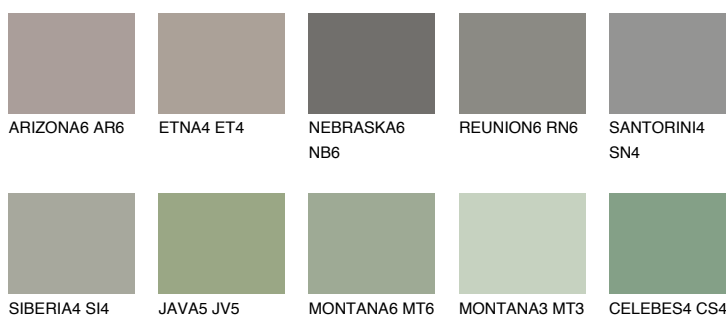

**ETNA6 ET6**☀ 18% **TSR** 17%**Kompatibilna boja****BOJE PALETE COLOURS OF NATURE****Boje palete Intense**

Više informacija o žbukama i bojama, možete pronaći na www.ceresit.hr