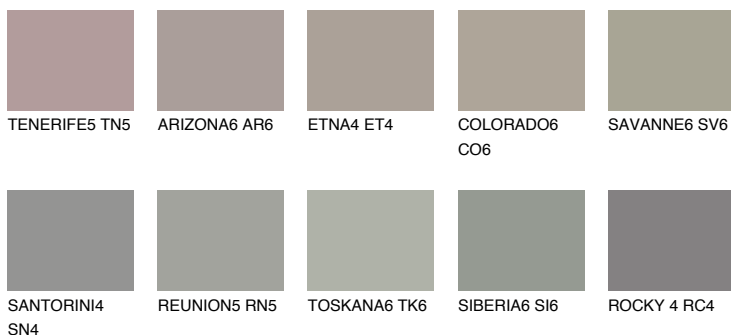

ETNA5 ET5☀ 32% **TSR** 26%**Kompatibilna boja****BOJE PALETE COLOURS OF NATURE****Boje palete Intense**

Više informacija o žbukama i bojama, možete pronaći na www.ceresit.hr