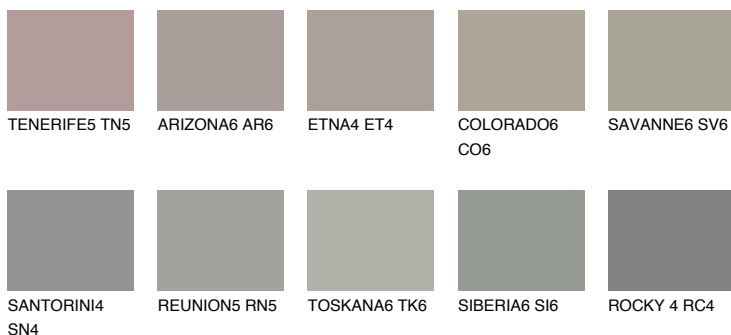

ETNA5 ET5☾ 32% **TSR** 26%**Kompatibilna boja****BOJE PALETE COLOURS OF NATURE****Boje palete Intense**

Više informacija o žbukama i bojama, možete pronaći na www.ceresit.hr