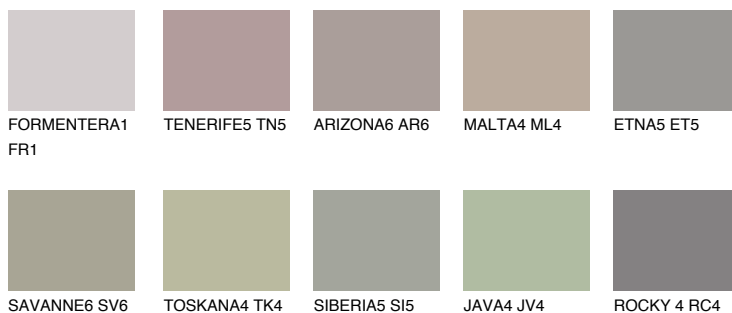

**ETNA4 ET4**36% **TSR** 34%**Kompatibilna boja****BOJE PALETE COLOURS OF NATURE****Boje palete Intense**

Više informacija o žbukama i bojama, možete pronaći na
www.ceresit.hr