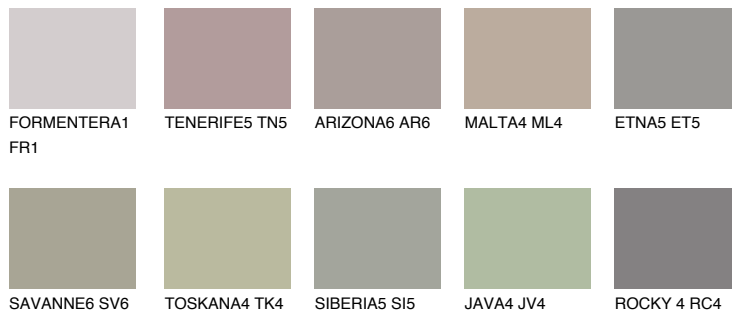

**ETNA4 ET4**36% **TSR** 34%**Kompatibilna boja****BOJE PALETE COLOURS OF NATURE****Boje palete Intense**

Više informacija o žbukama i bojama, možete pronaći na
www.ceresit.hr