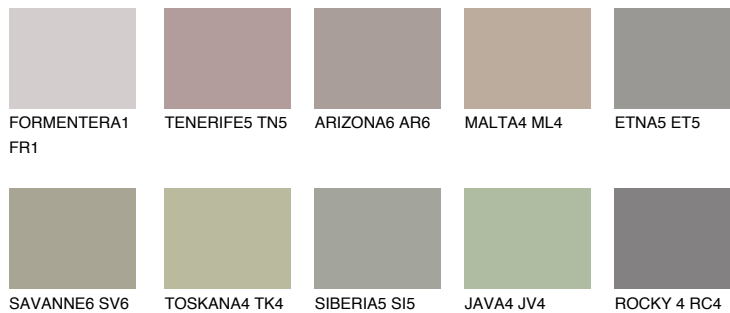

**ETNA4 ET4**36% **TSR** 34%**Kompatibilna boja****BOJE PALETE COLOURS OF NATURE****Boje palete Intense**

Više informacija o žbukama i bojama, možete pronaći na
www.ceresit.hr