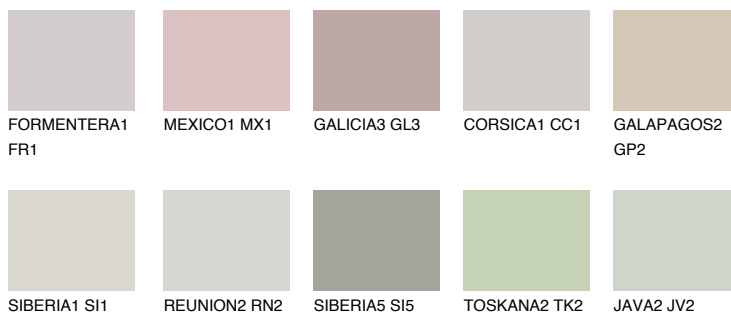

**ETNA3 ET3**● 48% **TSR** 42%**Kompatibilna boja****BOJE PALETE COLOURS OF NATURE****Boje palete Intense**

Više informacija o žbukama i bojama, možete pronaći na
www.ceresit.hr