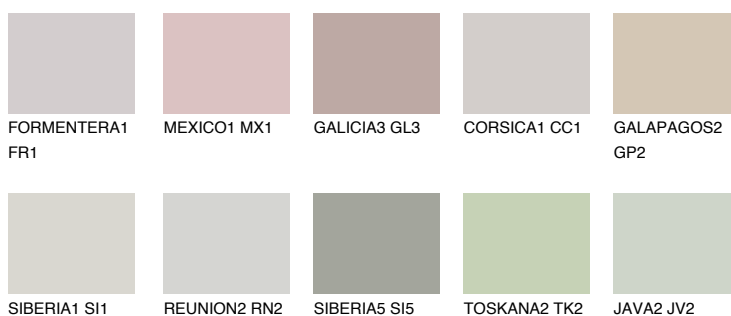

**ETNA3 ET3**● 48% **TSR** 42%**Kompatibilna boja****BOJE PALETE COLOURS OF NATURE****Boje palete Intense**

Više informacija o žbukama i bojama, možete pronaći na
www.ceresit.hr