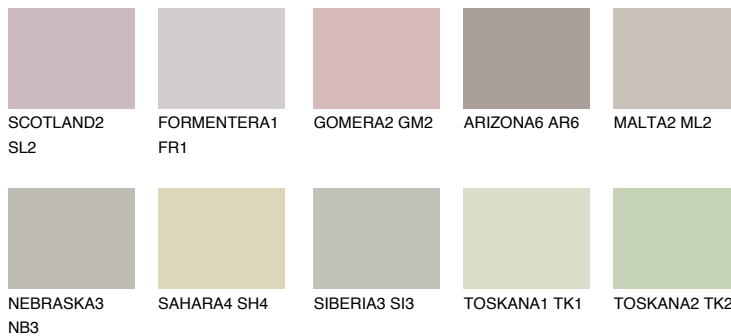


**ETNA2 ET2**55% **TSR** 49%**Kompatibilna boja****BOJE PALETE COLOURS OF NATURE****Boje palete Intense**

Više informacija o žbukama i bojama, možete pronaći na
www.ceresit.hr