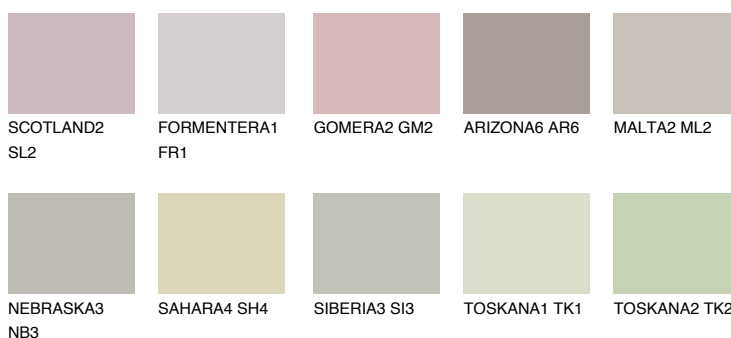


**ETNA2 ET2**55% **TSR** 49%**Kompatibilna boja****BOJE PALETE COLOURS OF NATURE****Boje palete Intense**

Više informacija o žbukama i bojama, možete pronaći na  
[www.ceresit.hr](http://www.ceresit.hr)