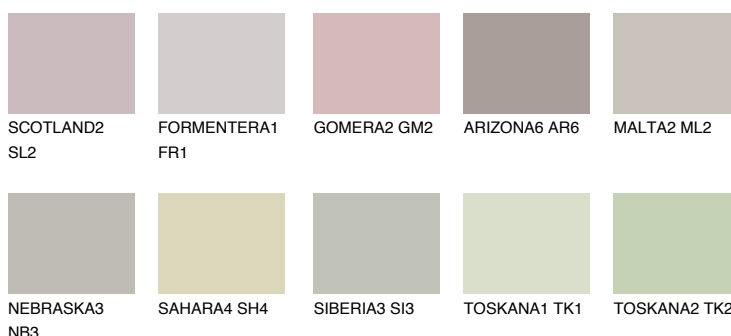


**ETNA2 ET2**55% **TSR** 49%**Kompatibilna boja****BOJE PALETE COLOURS OF NATURE****Boje palete Intense**

Više informacija o žbukama i bojama, možete pronaći na  
[www.ceresit.hr](http://www.ceresit.hr)