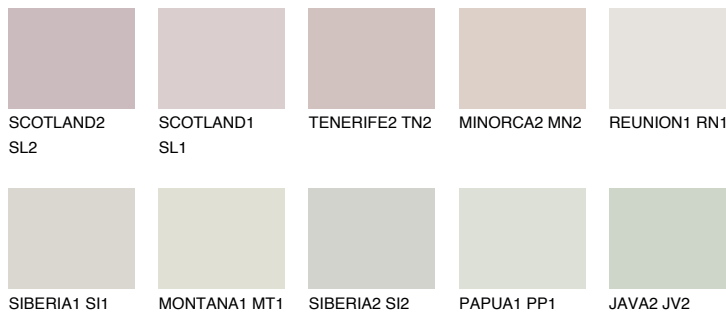

Kompatibilna boja

BOJE PALETE COLOURS OF NATURE