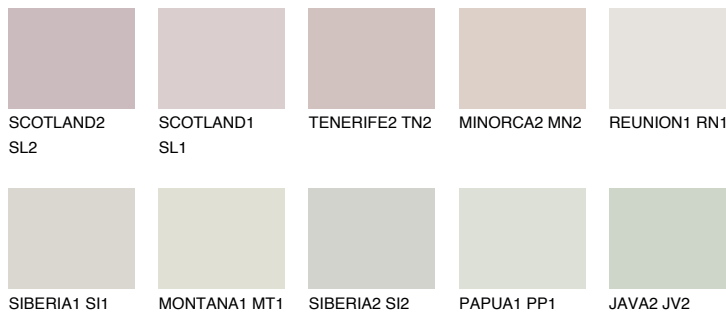


**ETNA1 ET1**68% **TSR** 61%

## Kompatibilna boja

### BOJE PALETE COLOURS OF NATURE

### Boje palete Intense

Više informacija o žbukama i bojama, možete pronaći na [www.ceresit.hr](http://www.ceresit.hr)