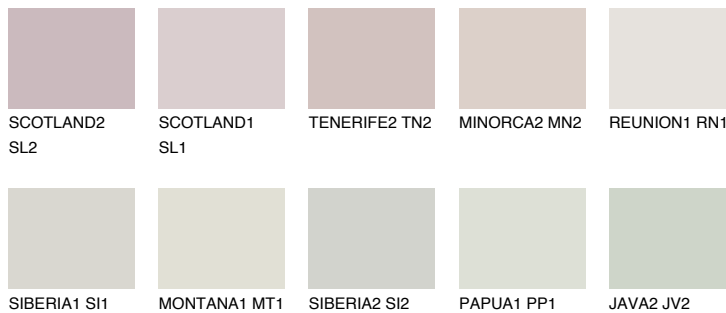


**ETNA1 ET1**68% **TSR** 61%

## Kompatibilna boja

### BOJE PALETE COLOURS OF NATURE

### Boje palete Intense

Više informacija o žbukama i bojama, možete pronaći na  
[www.ceresit.hr](http://www.ceresit.hr)