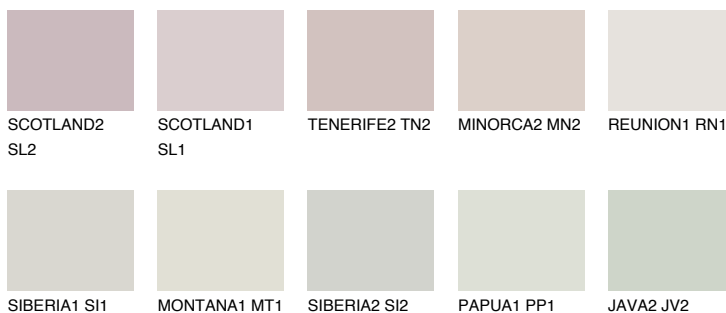


**ETNA1 ET1**68% **TSR** 61%

Kompatibilna boja

BOJE PALETE COLOURS OF NATURE

Boje palete Intense

Više informacija o žbukama i bojama, možete pronaći na www.ceresit.hr