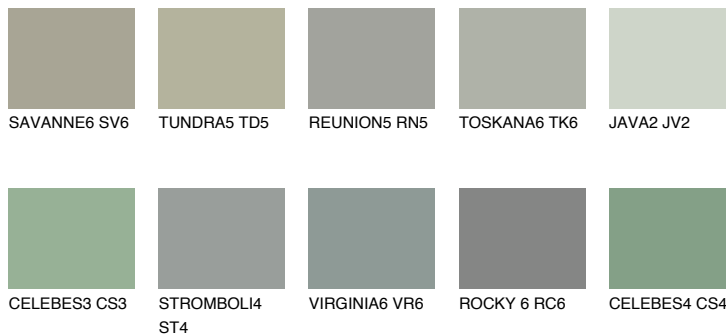

**SIBERIA6 SI6**☀ 31% **TSR 40%****Kompatibilna boja****BOJE PALETE COLOURS OF NATURE****Boje palete Intense**

Više informacija o žbukama i bojama, možete pronaći na
www.ceresit.hr