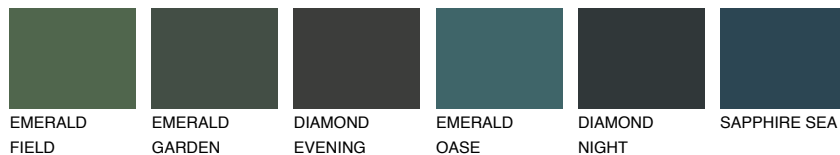

**SIBERIA6 SI6**☀ 31% **TSR 40%****Kompatibilna boja****BOJE PALETE COLOURS OF NATURE****Boje palete Intense**

Više informacija o žbukama i bojama, možete pronaći na
www.ceresit.hr