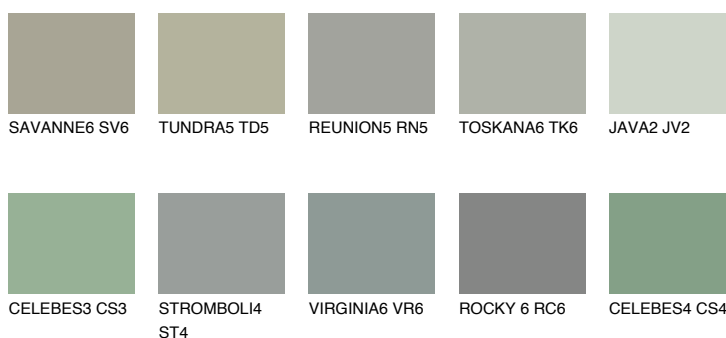

**SIBERIA6 SI6**☾ 31% **TSR 40%****Kompatibilna boja****BOJE PALETE COLOURS OF NATURE****Boje palete Intense**

Više informacija o žbukama i bojama, možete pronaći na
www.ceresit.hr