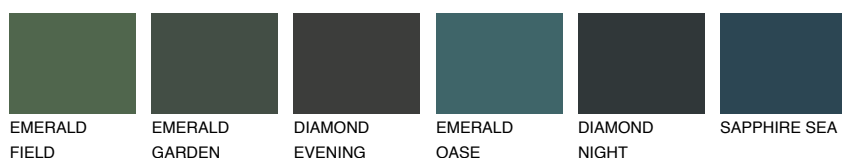

**SIBERIA6 SI6**☾ 31% **TSR 40%****Kompatibilna boja****BOJE PALETE COLOURS OF NATURE****Boje palete Intense**

Više informacija o žbukama i bojama, možete pronaći na
www.ceresit.hr