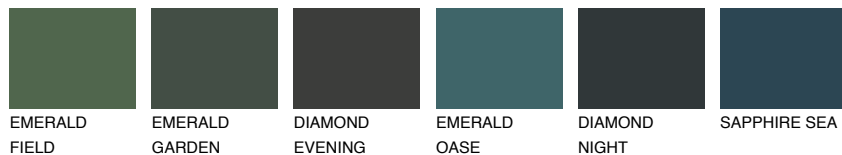

**SIBERIA6 SI6**☾ 31% **TSR 40%****Kompatibilna boja****BOJE PALETE COLOURS OF NATURE****Boje palete Intense**

Više informacija o žbukama i bojama, možete pronaći na  
[www.ceresit.hr](http://www.ceresit.hr)