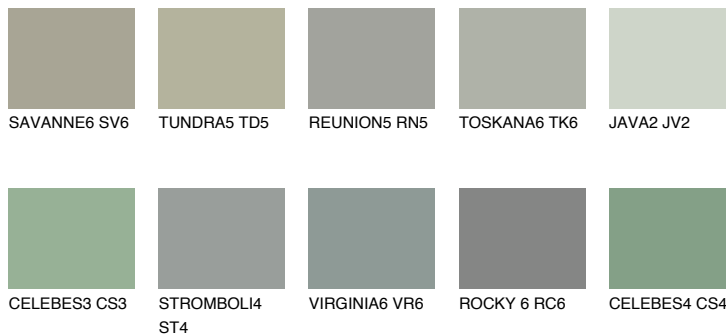

**SIBERIA6 SI6**☾ 31% **TSR 40%****Kompatibilna boja****BOJE PALETE COLOURS OF NATURE****Boje palete Intense**

Više informacija o žbukama i bojama, možete pronaći na  
[www.ceresit.hr](http://www.ceresit.hr)