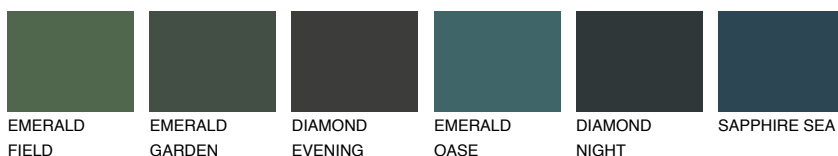

SIBERIA5 SI5☀ 37% **TSR 32%****Kompatibilna boja****BOJE PALETE COLOURS OF NATURE****Boje palete Intense**

Više informacija o žbukama i bojama, možete pronaći na www.ceresit.hr