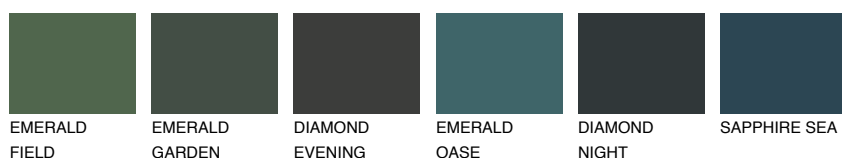

SIBERIA5 SI5☀ 37% **TSR 32%****Kompatibilna boja****BOJE PALETE COLOURS OF NATURE****Boje palete Intense**

Više informacija o žbukama i bojama, možete pronaći na
www.ceresit.hr