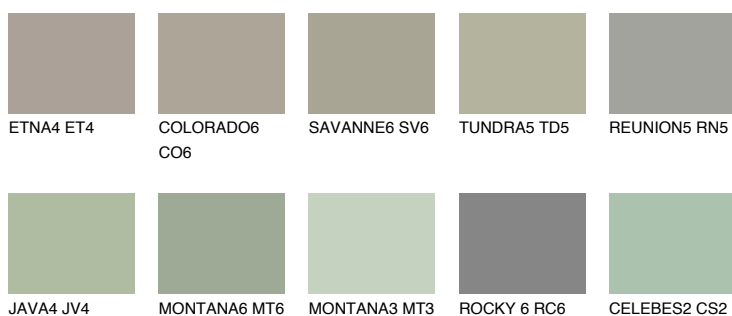

SIBERIA5 SI5☀ 37% **TSR 32%****Kompatibilna boja****BOJE PALETE COLOURS OF NATURE****Boje palete Intense**

Više informacija o žbukama i bojama, možete pronaći na
www.ceresit.hr