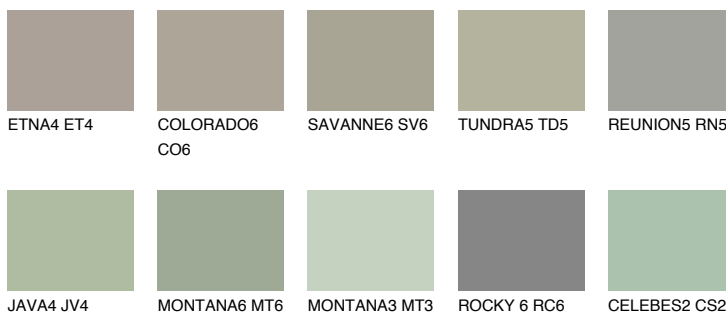

SIBERIA5 SI5☀ 37% **TSR 32%****Kompatibilna boja****BOJE PALETE COLOURS OF NATURE****Boje palete Intense**

Više informacija o žbukama i bojama, možete pronaći na www.ceresit.hr